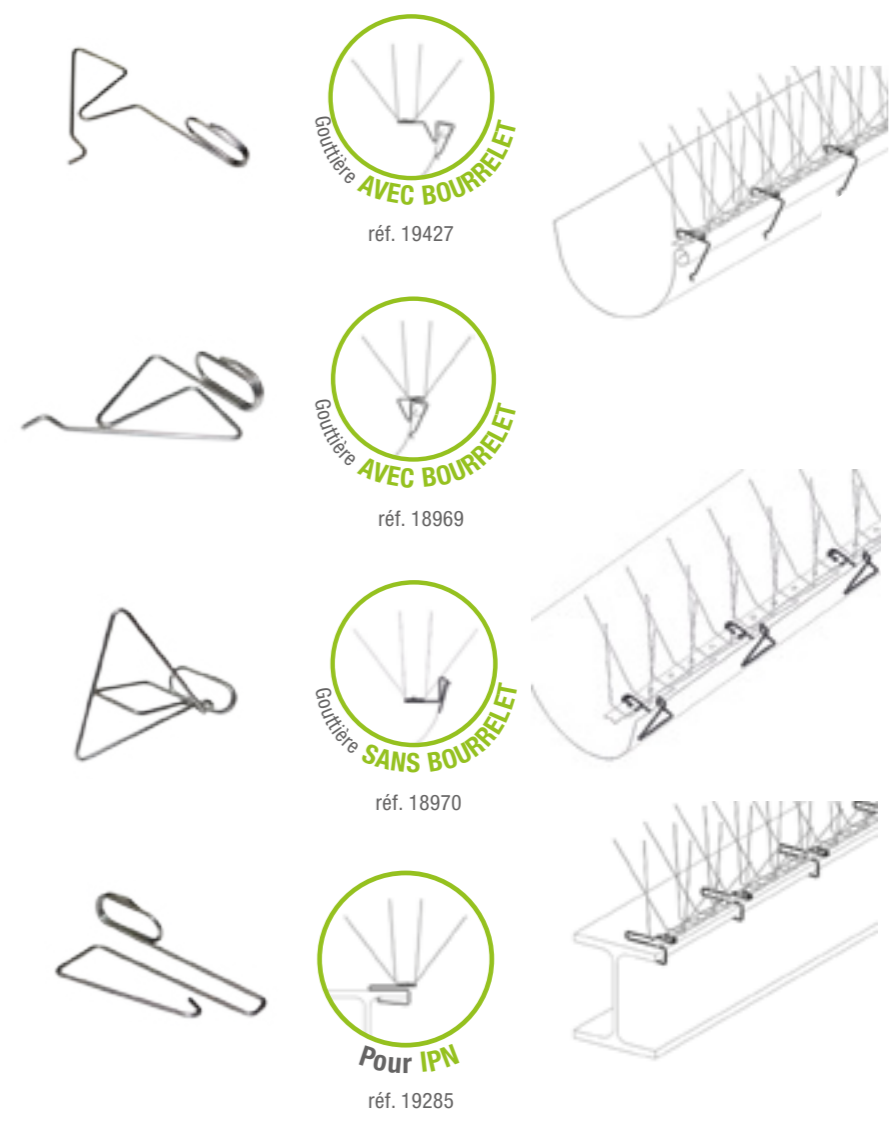

MODÈLE PREMIUM 150

Ø 1,3 mm - LONGUEUR 110 mm
SEMELLE INOX 301 - 72 pics/m

Protection 15 à 20 cm

Premium 150

MODÈLE PREMIUM 150+

Ø 1,5 mm - LONGUEUR 130 mm
SEMELLE INOX 301 - 72 pics/m

Protection 15 à 20 cm

DESCRIPTION

Matière : Inox ressort AISI 302 Norme Ø 1,50 mm

Adaptable sur bourrelet : Ø 15 mm et Ø 20 mm

Adaptable sur toute charpente jusqu'à 15 mm d'épaisseur.

Adaptable sur Gouttière INOX, PVC,...

CONDITIONNEMENT

- Sachet de 100 pièces
- Carton de 1000 pièces

L'OBTURATEUR DE TUILES

FONCTION

- Adaptable à toutes les formes de tuiles creuses grâce à l'effet ressort du fil.
- Empêche les oiseaux et les rongeurs de passer et nicher sous les toits.
- Clipsable grâce à ses griffes de maintien en fil ressort.
- Ne rouille pas. Résiste aux UV. Résiste aux températures négatives.

DESCRIPTION

Matière : Inox ressort AISI 302 Norme Ø 2 mm

CONDITIONNEMENT

- Paquet de 10 pièces
- Carton de 200 pièces

- Collable**: La semelle Inox est collable sur tous supports en utilisant une colle adaptée.
- Fixable**: Les trous sur la semelle Inox permettent une fixation mécanique.
- Sécable**: Les barrettes sont facilement sécables sans outil.
- Cintrable**: Les barrettes sont souples pour s'adapter à tous les supports.
- Clipsable**: 4 clips disponibles selon le type de gouttière.