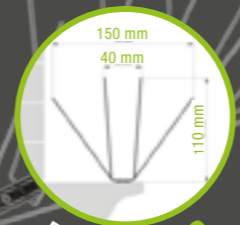

**DÉCOUVREZ
LA GAMME PREMIUM
100% INOX DE OISIPIC**

GAMME PREMIUM

DESCRIPTION

Matière :

- Pics : Inox ressort AISI 302 Norme Afnor X10 CrNi 18-8
- Semelle : Inox 301

Résistance : 1760 à 2010 N/mm²

Longueur : Barrettes de 50 cm

MODÈLE PREMIUM 80

Ø 1,3 mm - LONGUEUR 110 mm
SEMELLE INOX 301 - 72 pics/m

Protection 8 à 13 cm

Premium 80

MODÈLE PREMIUM 120

Ø 1,3 mm - LONGUEUR 110 mm
SEMELLE INOX 301 - 72 pics/m

Protection 12 à 17 cm

Premium 120

MODÈLE PREMIUM 150

Ø 1,3 mm - LONGUEUR 110 mm
SEMELLE INOX 301 - 72 pics/m

Protection 15 à 20 cm

Premium 150

MODÈLE PREMIUM 150+

Ø 1,5 mm - LONGUEUR 130 mm
SEMELLE INOX 301 - 72 pics/m

Protection 15 à 20 cm

DESCRIPTION

Matière : Inox ressort AISI 302 Norme Ø 1,50 mm

Adaptable sur bourrelet : Ø 15 mm et Ø 20 mm

Adaptable sur toute charpente jusqu'à 15 mm d'épaisseur.

Adaptable sur Gouttière INOX, PVC,...

CONDITIONNEMENT