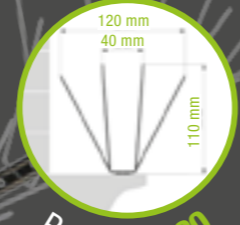

**DÉCOUVREZ
LA GAMME PREMIUM
100% INOX DE OISIPIC**

GAMME PREMIUM

DESCRIPTION

Matière :

- Pics : Inox ressort AISI 302 Norme Afnor X10 CrNi 18-8
- Semelle : Inox 301

Résistance : 1760 à 2010 N/mm²

Longueur : Barrettes de 50 cm

MODÈLE PREMIUM 80

Ø 1,3 mm - LONGUEUR 110 mm
SEMELLE INOX 301 - 72 pics/m

Protection 8 à 13 cm

Premium 80

MODÈLE PREMIUM 120

Ø 1,3 mm - LONGUEUR 110 mm
SEMELLE INOX 301 - 72 pics/m

Protection 12 à 17 cm

Premium 120

MODÈLE PREMIUM 150

Ø 1,3 mm - LONGUEUR 110 mm
SEMELLE INOX 301 - 72 pics/m

Protection 15 à 20 cm

Premium 150

MODÈLE PREMIUM 150+

Ø 1,5 mm - LONGUEUR 130 mm
SEMELLE INOX 301 - 72 pics/m

Protection 15 à 20 cm

DESCRIPTION

Matière : Inox ressort AISI 302 Norme Ø 1,50 mm

Adaptable sur bourrelet : Ø 15 mm et Ø 20 mm

Adaptable sur toute charpente jusqu'à 15 mm d'épaisseur.

Adaptable sur Gouttière INOX, PVC,...

CONDITIONNEMENT