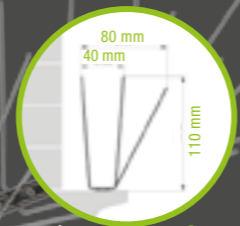

**DÉCOUVREZ
LA GAMME PREMIUM
100% INOX DE OISIPIC**

GAMME PREMIUM

DESCRIPTION

Matière :

- Pics : Inox ressort AISI 302 Norme Afnor X10 CrNi 18-8
- Semelle : Inox 301

Résistance : 1760 à 2010 N/mm²

Longueur : Barrettes de 50 cm

MODÈLE PREMIUM 80

Ø 1,3 mm - LONGUEUR 110 mm
SEMELLE INOX 301 - 72 pics/m

Protection 8 à 13 cm

Premium 80

MODÈLE PREMIUM 120

Ø 1,3 mm - LONGUEUR 110 mm
SEMELLE INOX 301 - 72 pics/m

Protection 12 à 17 cm

Premium 120

MODÈLE PREMIUM 150

Ø 1,3 mm - LONGUEUR 110 mm
SEMELLE INOX 301 - 72 pics/m

Protection 15 à 20 cm

Premium 150

MODÈLE PREMIUM 150+

Ø 1,5 mm - LONGUEUR 130 mm
SEMELLE INOX 301 - 72 pics/m

Protection 15 à 20 cm

DESCRIPTION

Matière : Inox ressort AISI 302 Norme Ø 1,50 mm

Adaptable sur bourrelet : Ø 15 mm et Ø 20 mm

Adaptable sur toute charpente jusqu'à 15 mm d'épaisseur.

Adaptable sur Gouttière INOX, PVC,...

CONDITIONNEMENT