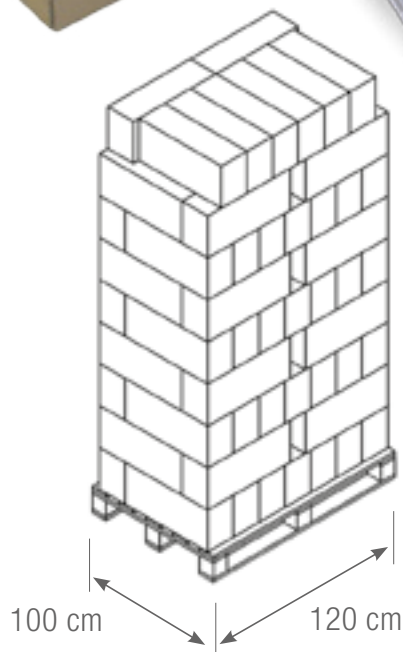

Standard 150

Protection 15 à 20 cm

DESCRIPTION

Matière :

- Pics : Inox ressort AISI 302 Norme Afnor X10 CrNi 18-8
- Semelle : PVC

Résistance : 1760 à 2010 N/mm²

Longueur : Barrettes de 50 cm

Longueur des pics : 110 mm - Ø 1,3 mm

MODÈLE STANDARD STICK 120

Ø 1,3 mm - LONGUEUR DES PICS 110 mm

SEMELLE PVC

72
pics/m

Modèle ADHÉSIF

MODÈLE STANDARD ECO 120

Ø 1,3 mm - LONGUEUR DES PICS 110 mm

SEMELLE PVC

56
pics/m

COLLABLE SUR TOUS LES SUPPORTS LISSES ET NON POREUX.

COLLABLE ET FLEXIBLE. Ex : enseigne commerciale

La semelle PVC est collable sur tous supports en utilisant une colle adaptée.

Les trous sur la semelle PVC permettent une fixation mécanique.

Les barrettes sont souples pour s'adapter à tous les supports.

GAMME STANDARD

CONDITIONNEMENT ADAPTÉ

- Carton de 25 m

STOCKAGE ET TRANSPORT OPTIMISÉS

Jusqu'à 1500 ml

FONCTION

- La gamme STANDARD est composée de 5 modèles munis d'une semelle en PVC et de pics en inox ressort.
- **Semelle PVC** pour une très haute résistance aux UV.
- Très grande flexibilité.
- Barrettes de 50 cm de long.
- Pics en inox ressort Aisi 302 de 11 cm de long et 1.3 mm de diamètre.
- 72 pics au mètre pour les modèles 80, 120, 150, et STICK.
- 56 pics au mètre pour le modèle ECO.
- Grâce à notre large gamme de produits OISIPIC, il est possible de couvrir des largeurs de support allant de 80 à 200 mm.