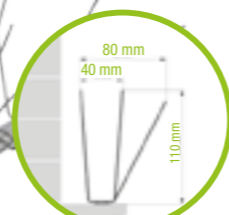

GAMME STANDARD

**DÉCOUVREZ
LA GAMME STANDARD
DE OISIPIC**

MODÈLE STANDARD 80

Ø 1,3 mm - LONGUEUR DES PICS 110 mm
SEMELLE PVC - 72 pics/m

72
pics/m

Standard 80

Asymétrique pour la pose
sur corniche
Protection 8 à 13 cm

MODÈLE STANDARD 120

Ø 1,3 mm - LONGUEUR DES PICS 110 mm
SEMELLE PVC - 72 PICS/M

72
pics/m

Standard 120

Protection 12 à 17 cm

MODÈLE STANDARD 150

Ø 1,3 mm - LONGUEUR DES PICS 110 mm
SEMELLE PVC - 72 PICS/M

72
pics/m

Standard 150

Protection 15 à 20 cm

DESCRIPTION

Matière :

- Pics : Inox ressort AISI 302 Norme Afnor X10 CrNi 18-8
- Semelle : PVC

Résistance : 1760 à 2010 N/mm²

Longueur : Barrettes de 50 cm

Longueur des pics : 110 mm - Ø 1,3 mm

MODÈLE STANDARD STICK 120

Ø 1,3 mm - LONGUEUR DES PICS 110 mm

SEMELLE PVC

72
pics/m

Modèle ADHÉSIF

MODÈLE STANDARD ECO 120

Ø 1,3 mm - LONGUEUR DES PICS 110 mm

SEMELLE PVC