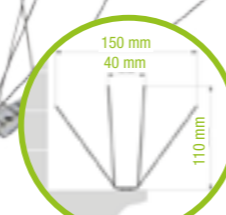

GAMME STANDARD

**DÉCOUVREZ
LA GAMME STANDARD
DE OISIPIC**

MODÈLE STANDARD 80

Ø 1,3 mm - LONGUEUR DES PICS 110 mm
SEMELLE PVC - 72 pics/m

72
pics/m

Standard 80

Asymétrique pour la pose
sur corniche
Protection 8 à 13 cm

MODÈLE STANDARD 120

Ø 1,3 mm - LONGUEUR DES PICS 110 mm
SEMELLE PVC - 72 PICS/M

72
pics/m

Standard 120

Protection 12 à 17 cm

MODÈLE STANDARD 150

Ø 1,3 mm - LONGUEUR DES PICS 110 mm
SEMELLE PVC - 72 PICS/M

72
pics/m

Standard 150

Protection 15 à 20 cm

DESCRIPTION

Matière :

- Pics : Inox ressort AISI 302 Norme Afnor X10 CrNi 18-8
- Semelle : PVC

Résistance : 1760 à 2010 N/mm²

Longueur : Barrettes de 50 cm

Longueur des pics : 110 mm - Ø 1,3 mm

MODÈLE STANDARD STICK 120

Ø 1,3 mm - LONGUEUR DES PICS 110 mm

SEMELLE PVC

72
pics/m

Modèle ADHÉSIF

MODÈLE STANDARD ECO 120

Ø 1,3 mm - LONGUEUR DES PICS 110 mm

SEMELLE PVC