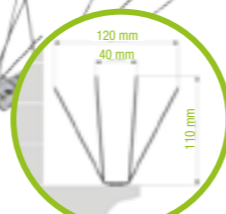

GAMME STANDARD

**DÉCOUVREZ
LA GAMME STANDARD
DE OISIPIC**

MODÈLE STANDARD 80

Ø 1,3 mm - LONGUEUR DES PICS 110 mm
SEMELLE PVC - 72 pics/m

72
pics/m

Standard 80

Asymétrique pour la pose
sur corniche
Protection 8 à 13 cm

MODÈLE STANDARD 120

Ø 1,3 mm - LONGUEUR DES PICS 110 mm
SEMELLE PVC - 72 PICS/M

72
pics/m

Standard 120

Protection 12 à 17 cm

MODÈLE STANDARD 150

Ø 1,3 mm - LONGUEUR DES PICS 110 mm
SEMELLE PVC - 72 PICS/M

72
pics/m

Standard 150

Protection 15 à 20 cm

DESCRIPTION

Matière :

- Pics : Inox ressort AISI 302 Norme Afnor X10 CrNi 18-8
- Semelle : PVC

Résistance : 1760 à 2010 N/mm²

Longueur : Barrettes de 50 cm

Longueur des pics : 110 mm - Ø 1,3 mm

MODÈLE STANDARD STICK 120

Ø 1,3 mm - LONGUEUR DES PICS 110 mm

SEMELLE PVC

72
pics/m

Modèle ADHÉSIF

MODÈLE STANDARD ECO 120

Ø 1,3 mm - LONGUEUR DES PICS 110 mm

SEMELLE PVC